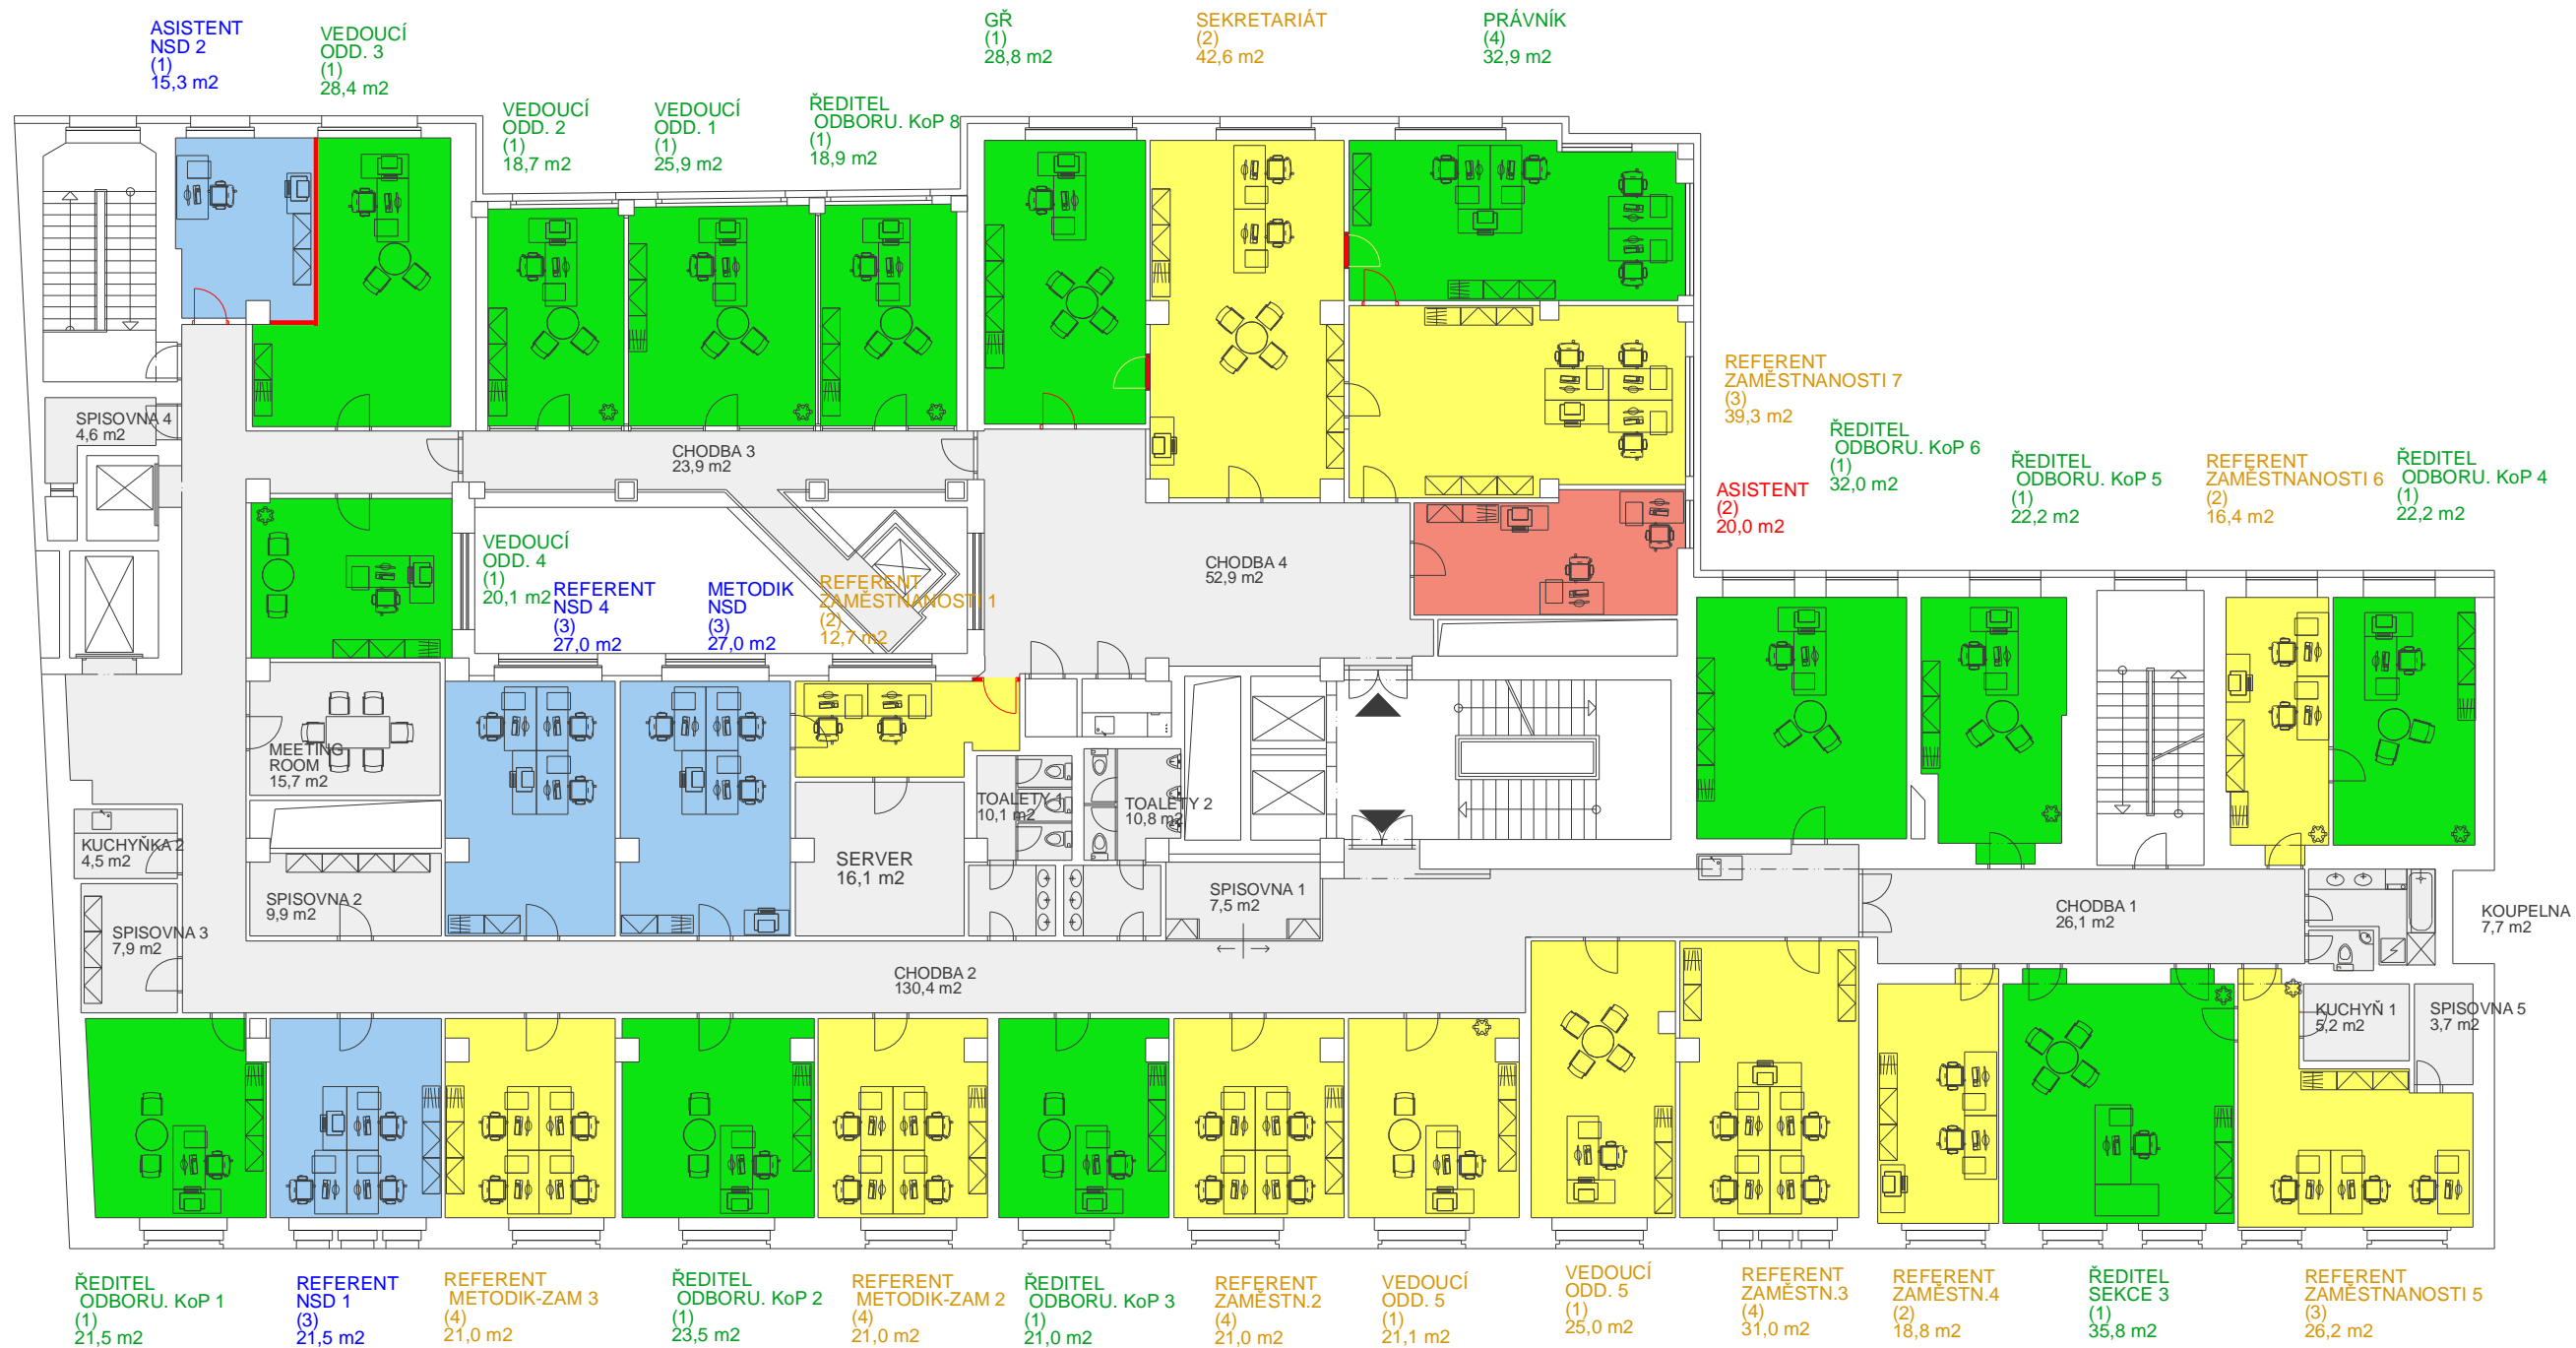

GENERÁLNÍ ŘEDITELSTVÍ

4.PATRO

ZONES:

POČET OSOB: 32
POČET OSOB: 2
POČET OSOB: 17
POČET OSOB: 10
POČET OSOB: 0

CELKEM:
POČET OSOB: 59
KAPACITA ZASADACÍCH MÍSTNOSTÍ:
6

STÁVAJÍCÍ PŘÍČKY
NOVÉ PŘÍČKY
BOURANÉ PŘÍČKY

SCHEMA: