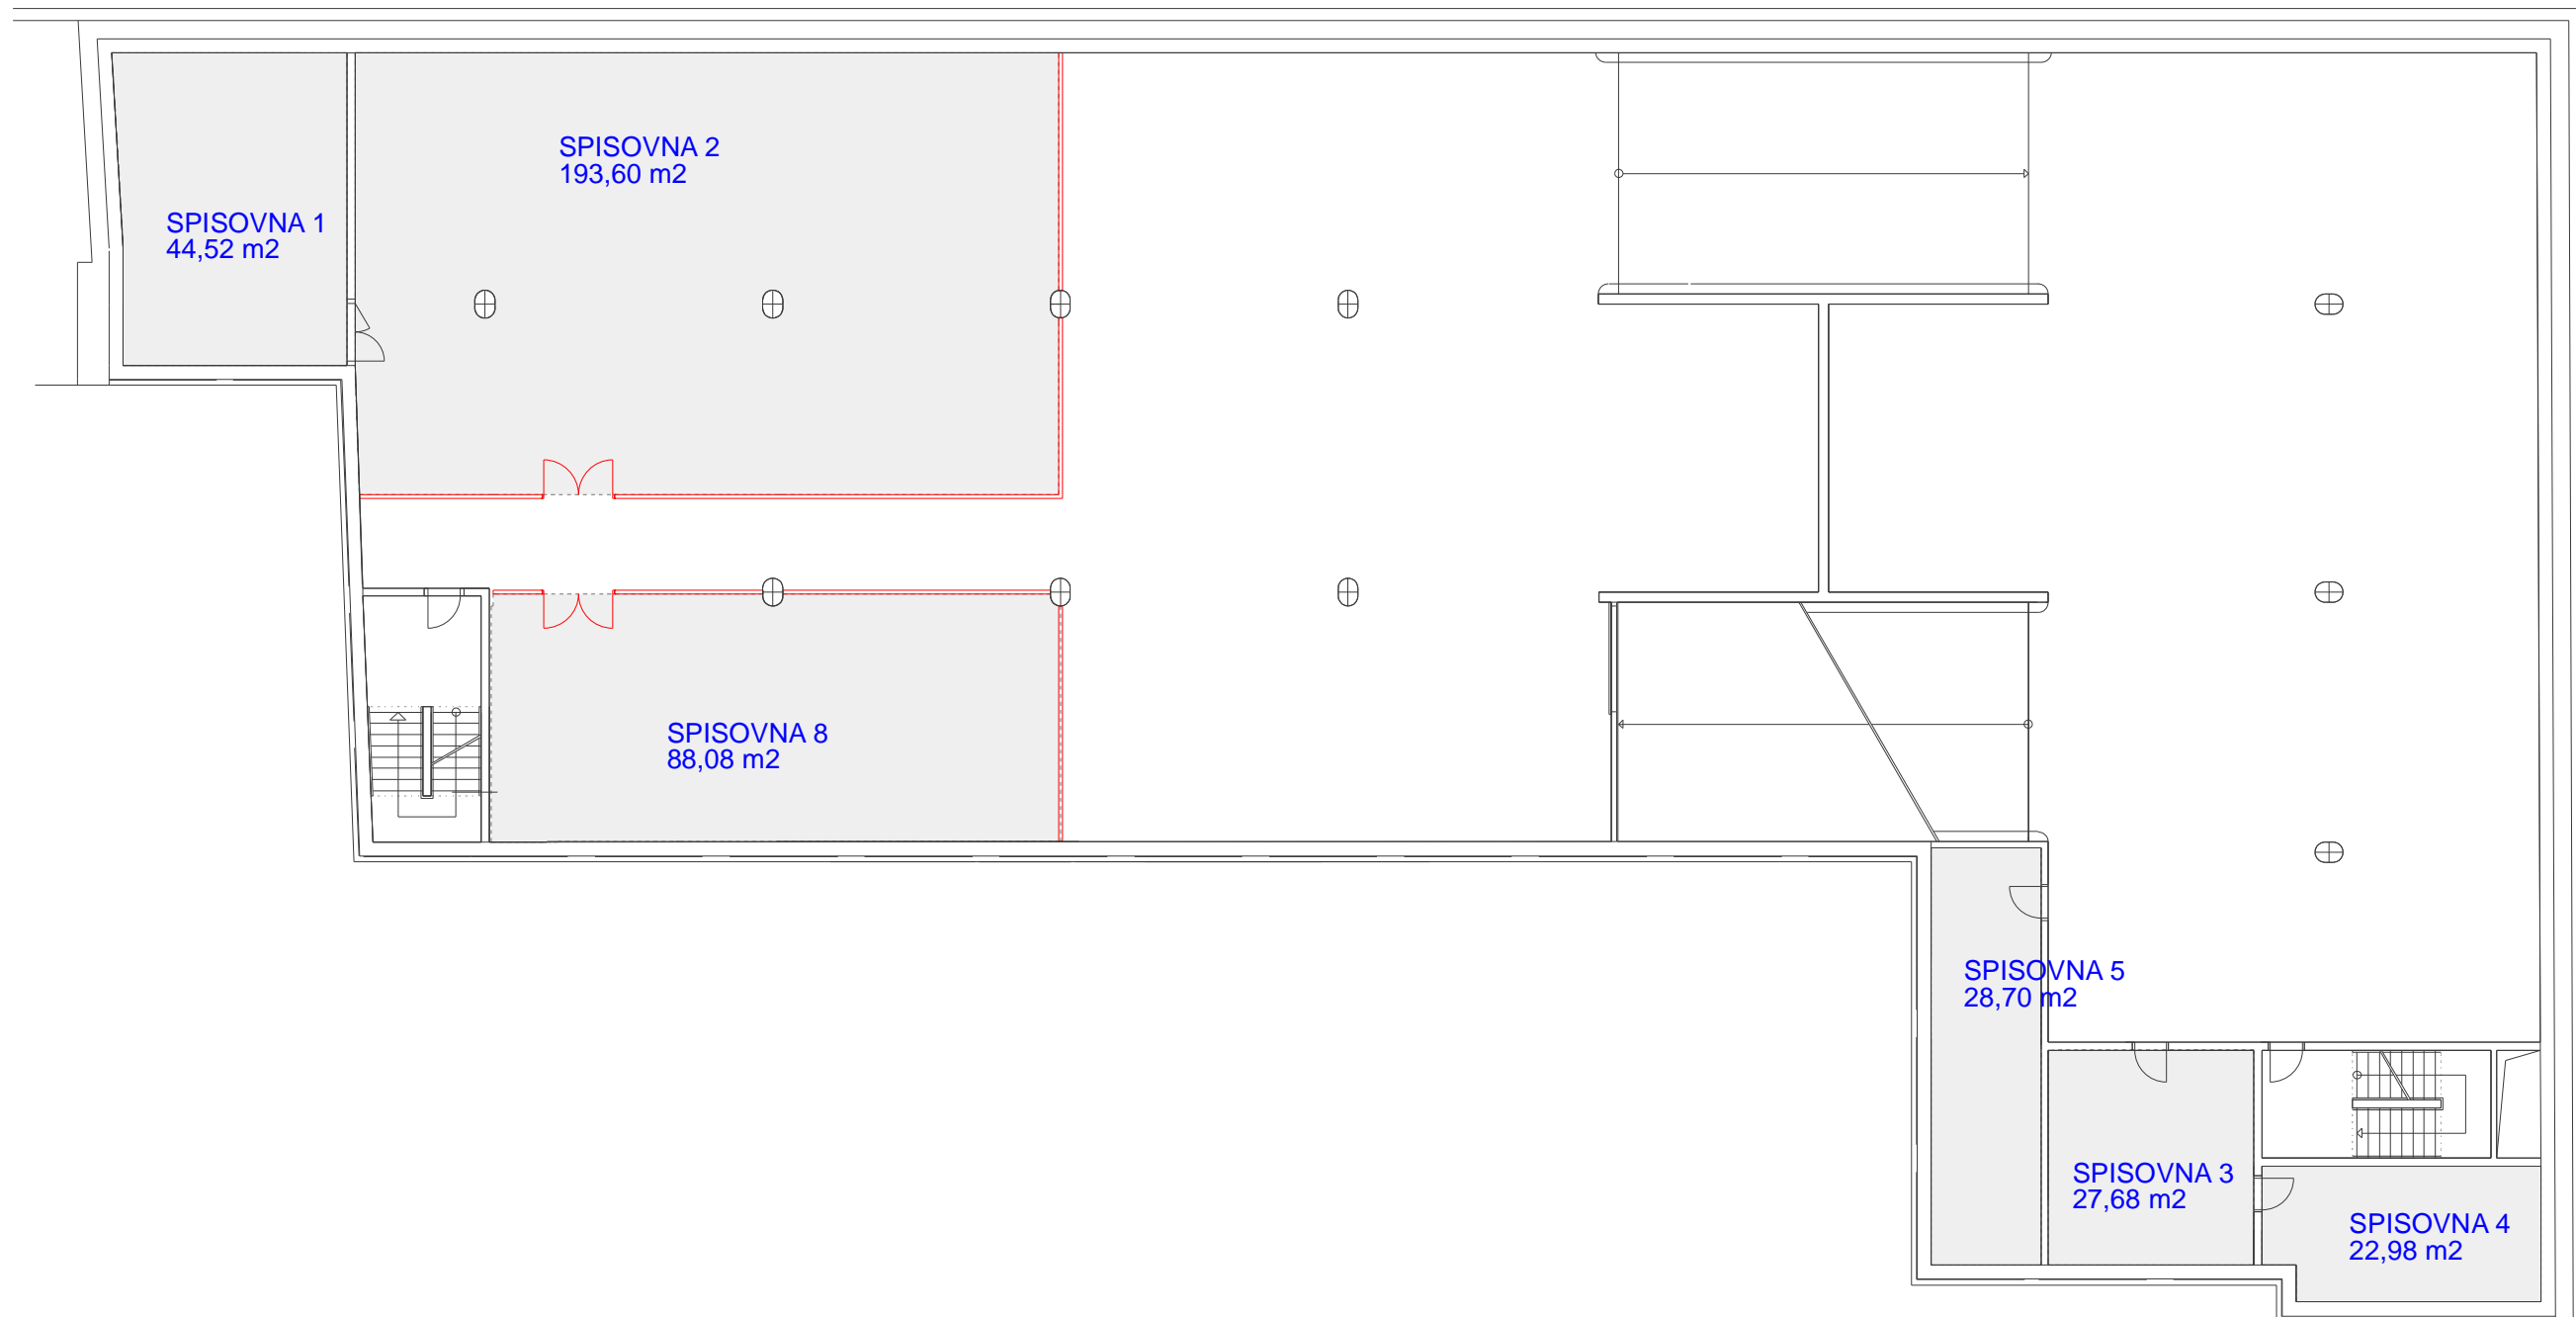

# 3.SUTERÉN

ZONES:

PLOCHA: 405,56 M2

CELKEM:

PLOCHA: 405,56 M2

STÁVAJÍCÍ PŘÍČKY

NOVÉ PŘÍČKY

BOURANÉ PŘÍČKY

## 2.SUTERÉN

ZONES:

PLOCHA: 67,99 M2

CELKEM:  
PLOCHA: 67,99 M2

STÁVAJÍCÍ PŘÍČKY

NOVÉ PŘÍČKY

BOURANÉ PŘÍČKY

SCHEMA:

# 1.SUTERÉN

ZONES:

PLOCHA: 1 224,39 M2

CELKEM:  
PLOCHA: 1 224,39 M2

STÁVAJÍCÍ PŘÍČKY

NOVÉ PŘÍČKY

BOURANÉ PŘÍČKY

SCHEMA: