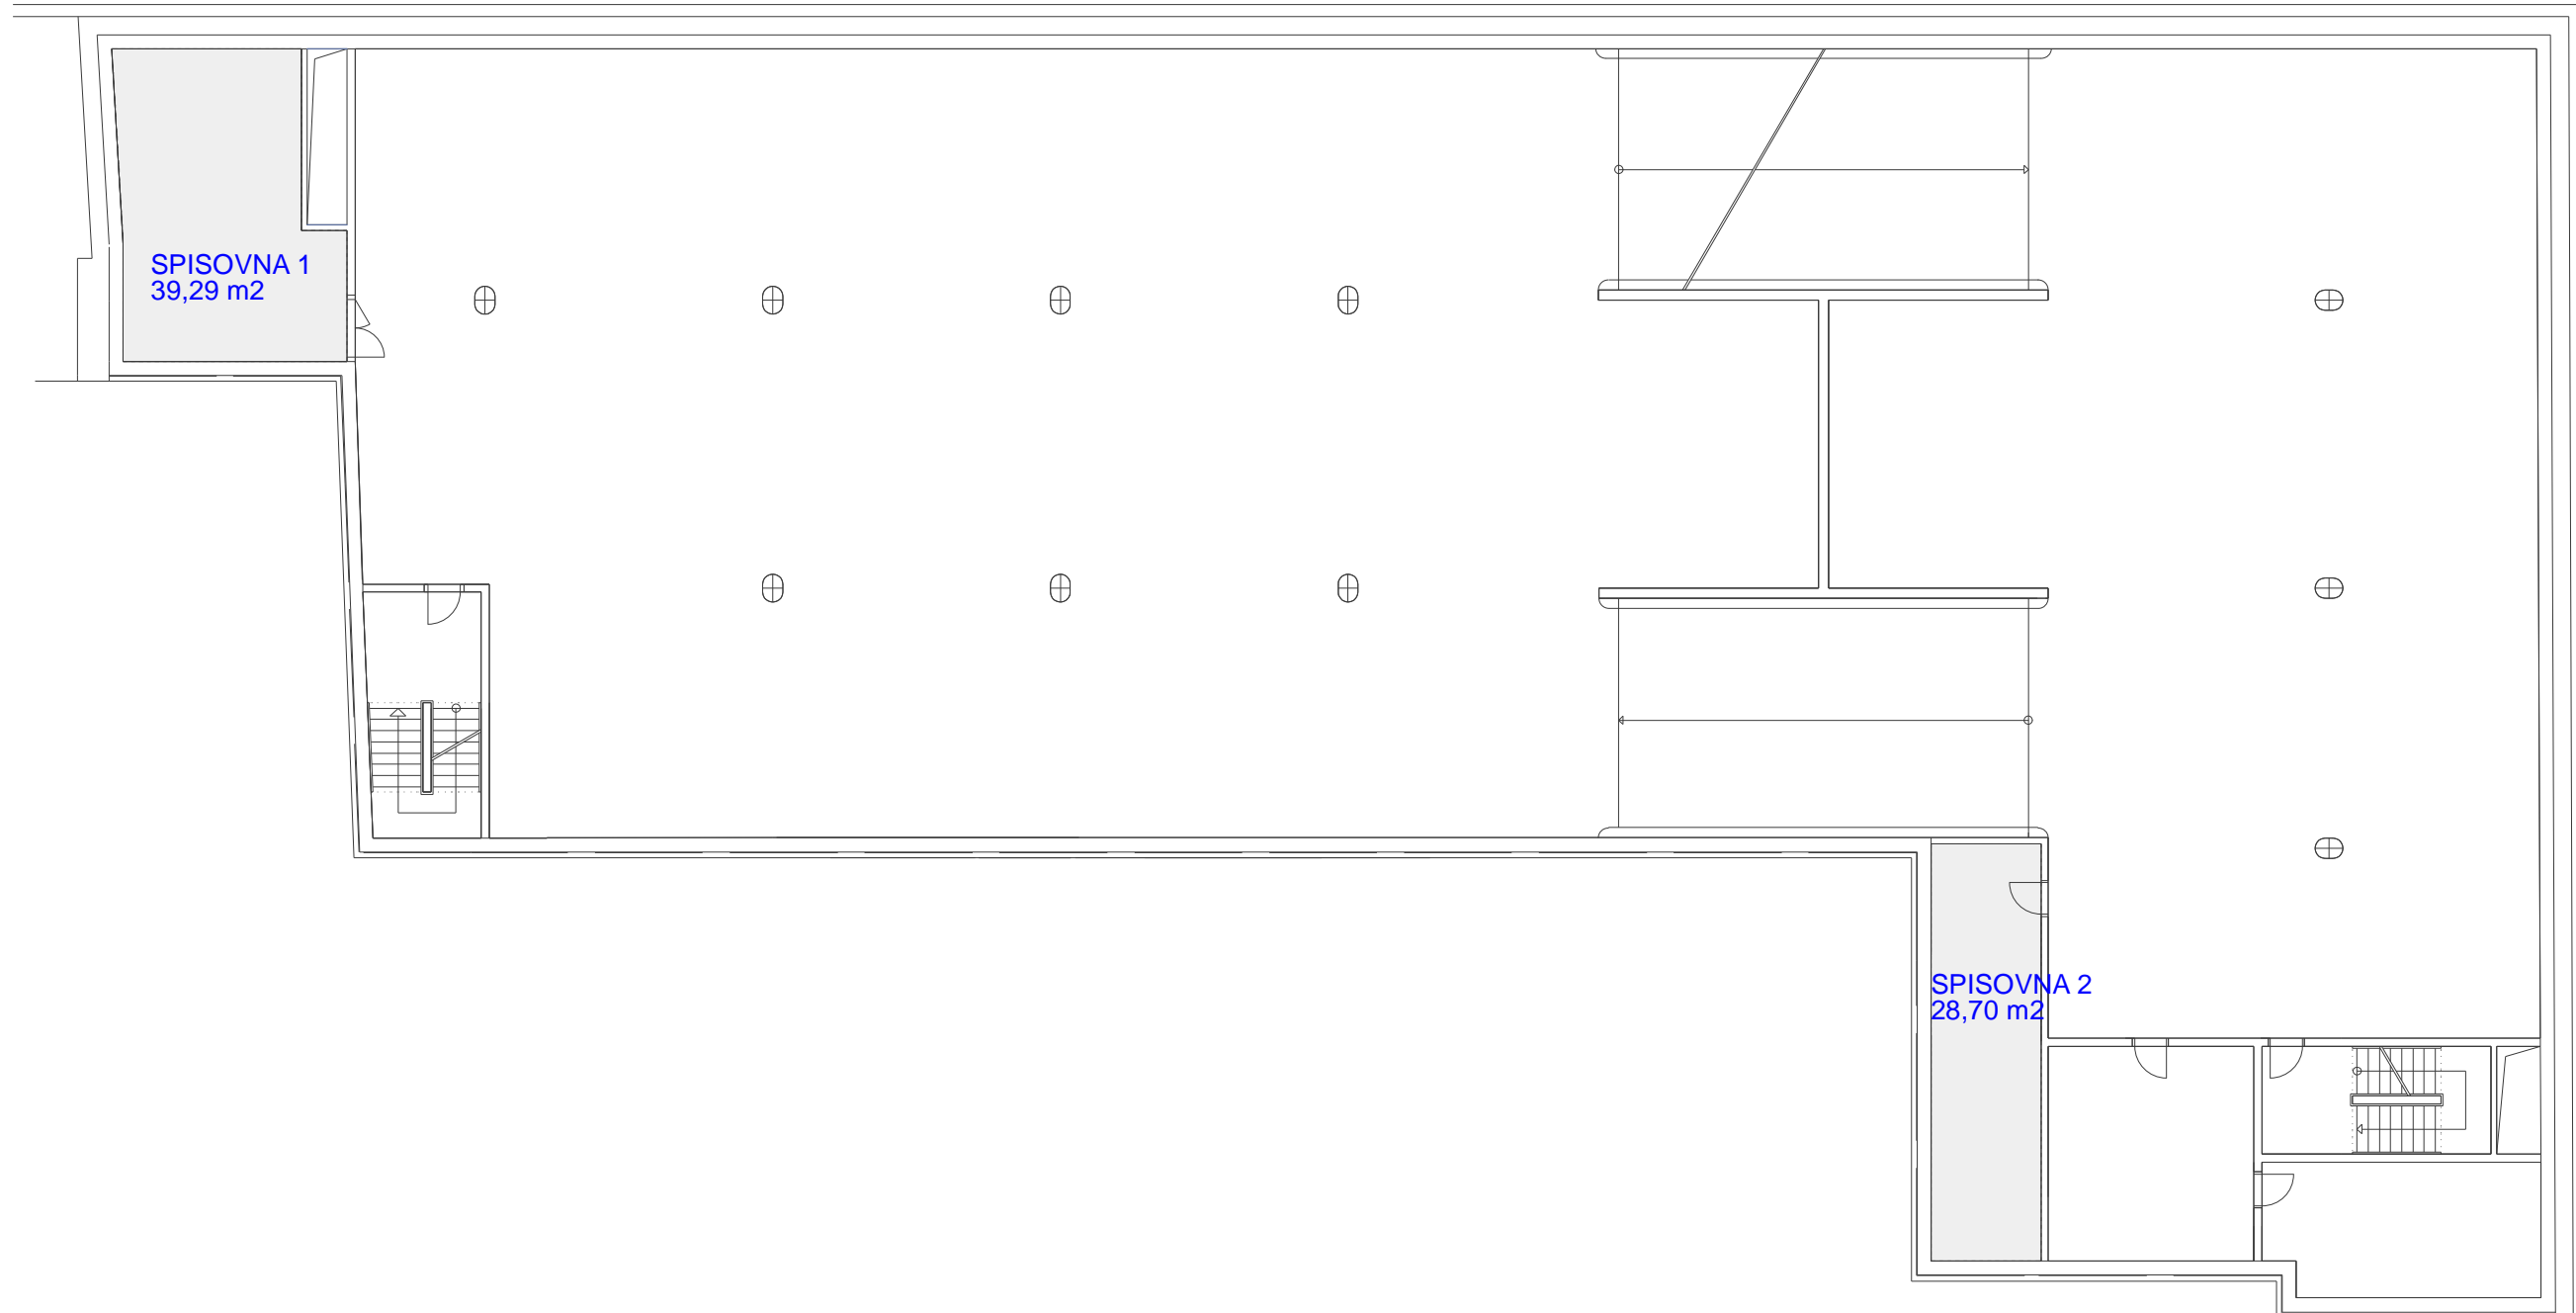

# 3.SUTERÉN

ZONES:

PLOCHA: 405,56 M2

CELKEM:

PLOCHA: 405,56 M2

STÁVAJÍCÍ PŘÍČKY

NOVÉ PŘÍČKY

BOURANÉ PŘÍČKY

## 2.SUTERÉN

ZONES:

PLOCHA: 67,99 M2

CELKEM:  
PLOCHA: 67,99 M2

STÁVAJÍCÍ PŘÍČKY

NOVÉ PŘÍČKY

BOURANÉ PŘÍČKY

SCHEMA:

# 1.SUTERÉN

ZONES:

PLOCHA: 1 224,39 M2

CELKEM:  
PLOCHA: 1 224,39 M2

STÁVAJÍCÍ PŘÍČKY

NOVÉ PŘÍČKY

BOURANÉ PŘÍČKY

SCHEMA: