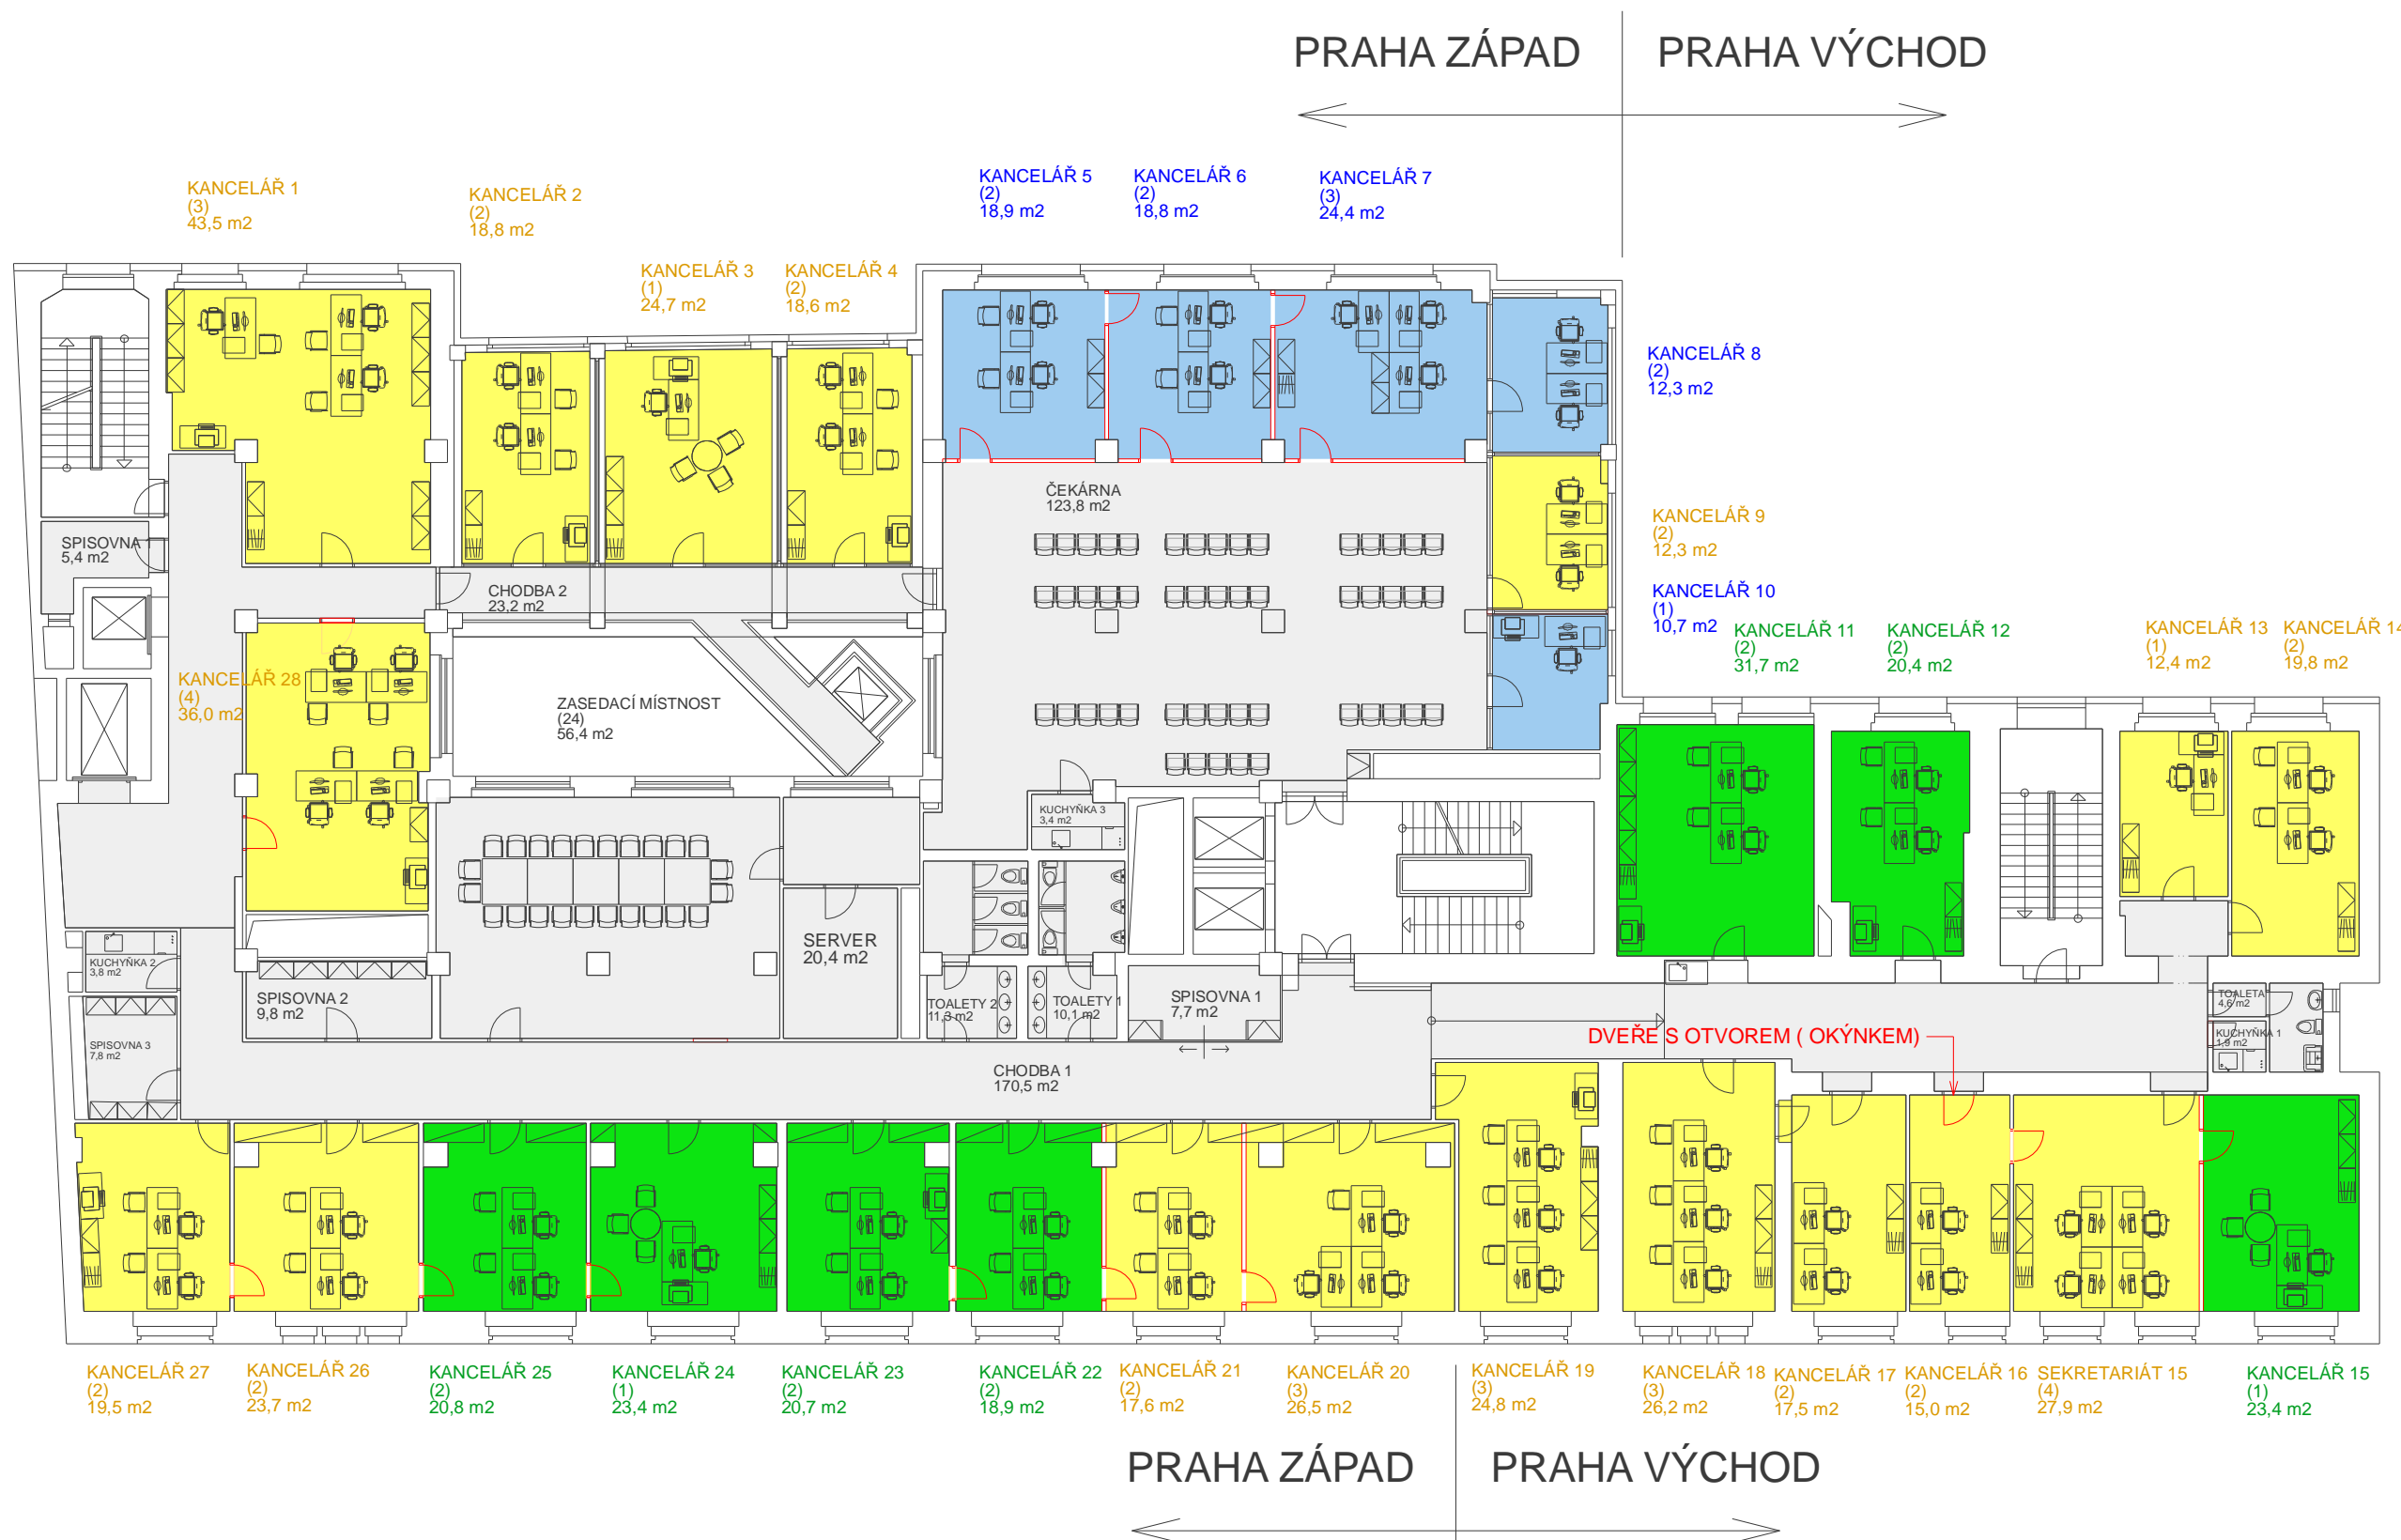

ÚŘAD PRÁCE PRAHA VÝCHOD + PRAHA ZÁPAD

1.PATRO

ZONES:
POČET OSOB: 40
POČET OSOB: 2
POČET OSOB: 12
POČET OSOB: 10
POČET OSOB: 0
CELKEM:
POČET OSOB: 62
KAPACITA ZASADACÍCH MÍSTNOSTÍ: 24
STÁVAJÍCÍ PŘÍČKY
NOVÉ PŘÍČKY
NOVÉ SKLENĚNÉ PŘÍČKY
INTERIÉROVÉ PŘÍČKY
BOURANÉ PŘÍČKY
SCHEMA: