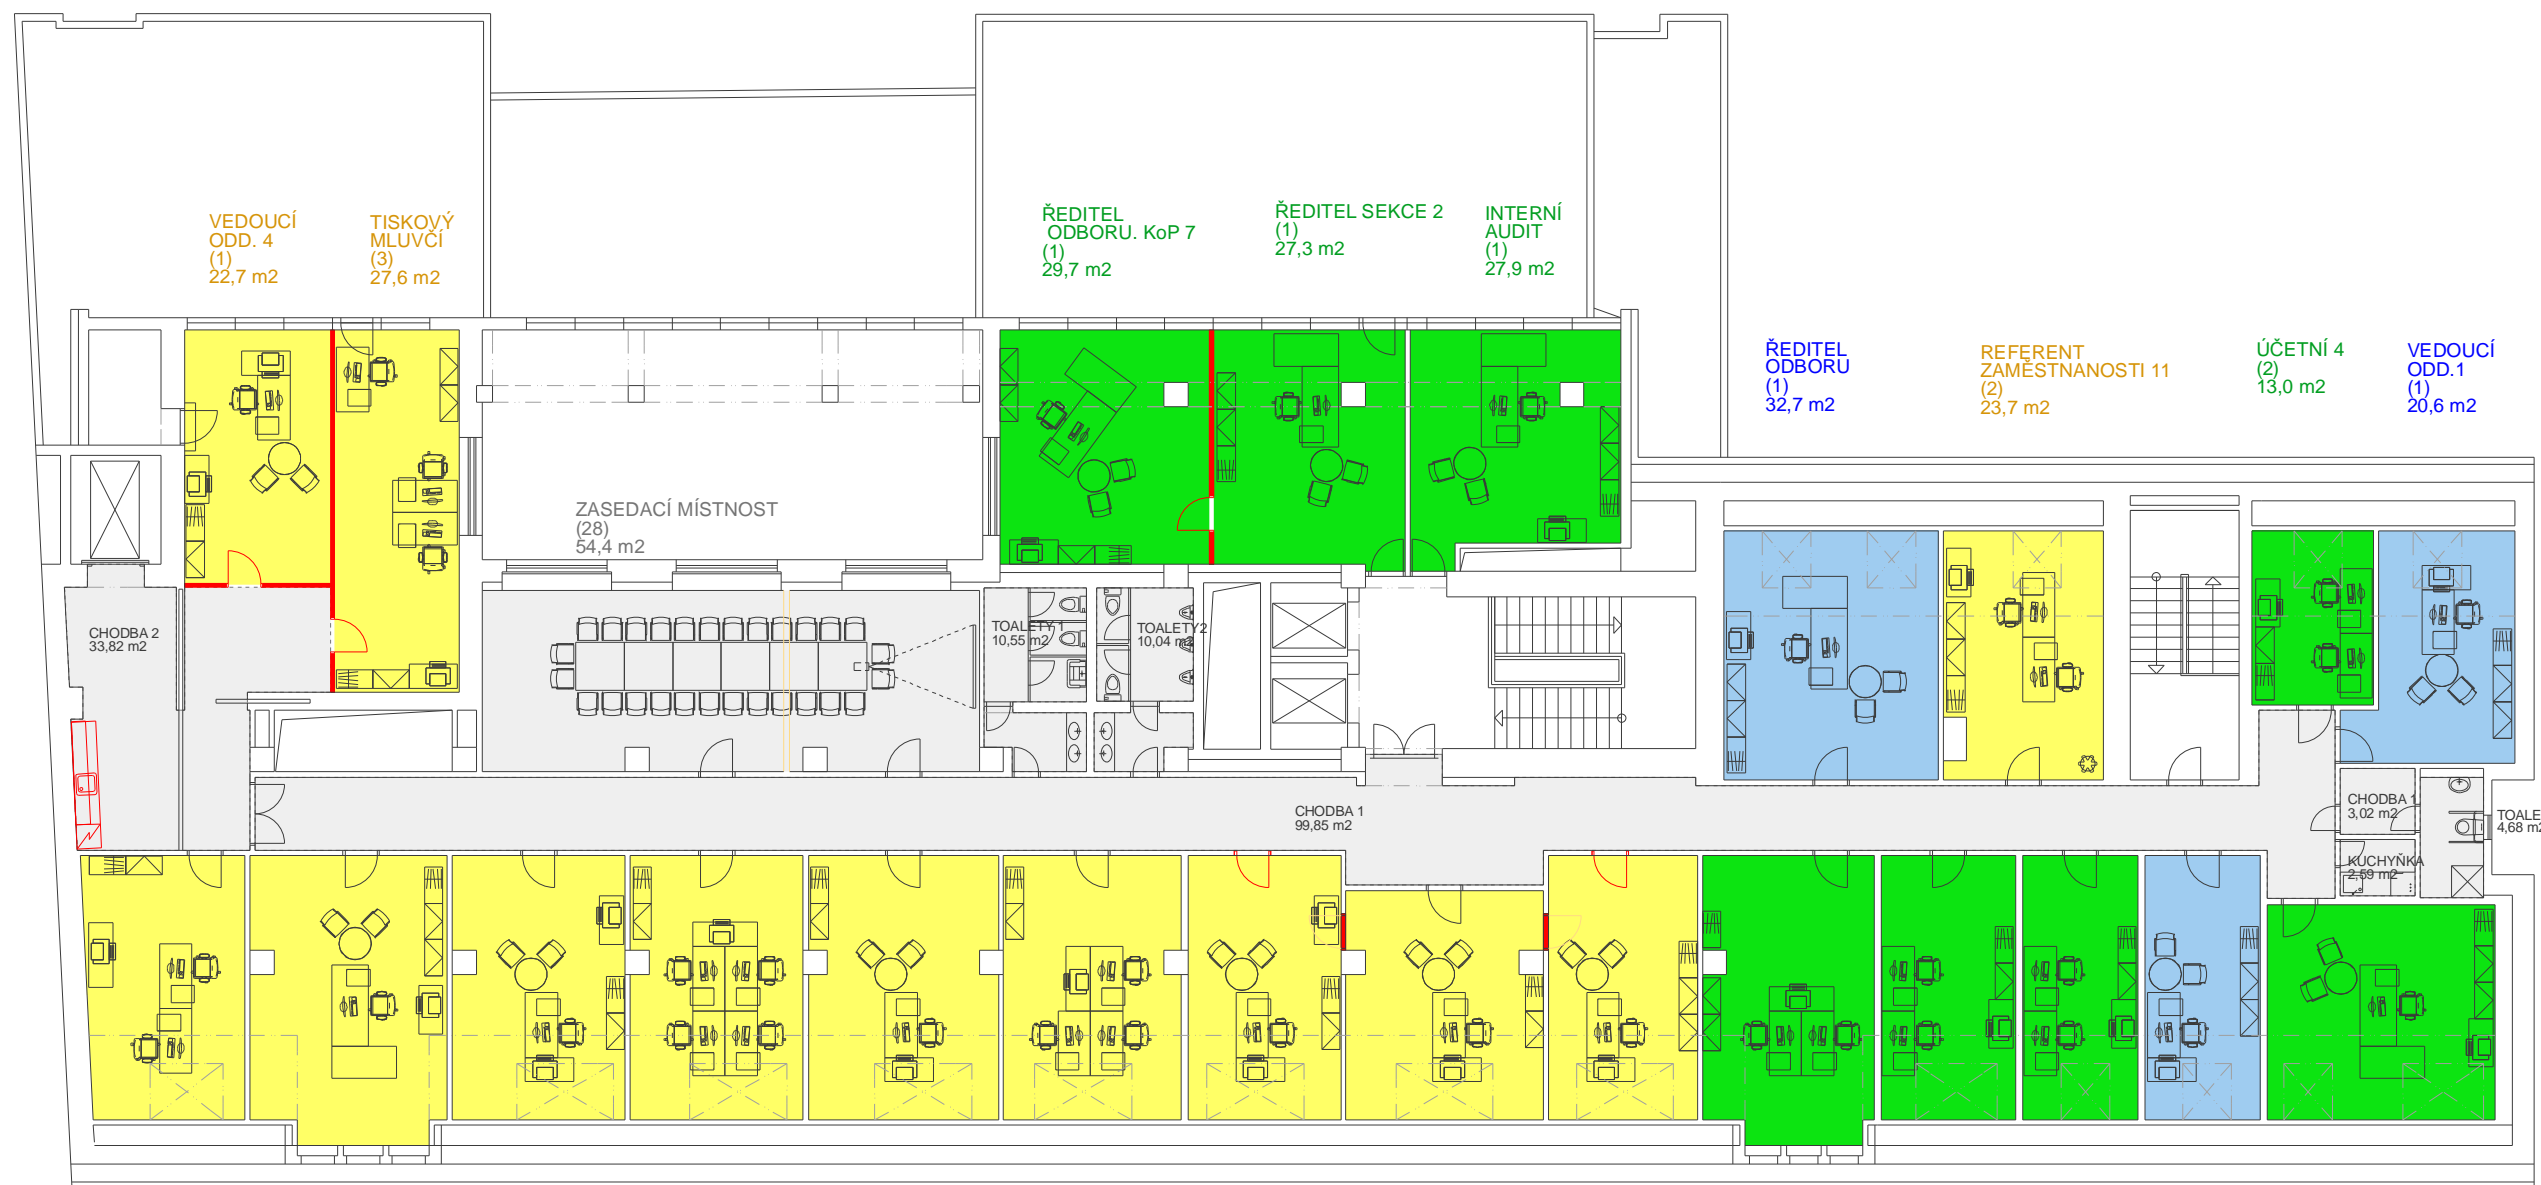

GENERÁLNÍ ŘEDITELSTVÍ

5.PATRO

ZONES:

POČET OSOB: 21

POČET OSOB: 12

POČET OSOB: 3

POČET OSOB: 0

CELKEM:

POČET OSOB: 36

KAPACITA ZASADACÍCH
MÍSTNOSTÍ:
28

STÁVAJÍCÍ PŘÍČKY

NOVÉ PŘÍČKY

BOURANÉ PŘÍČKY

SCHEMA:

PROJEKTOVÝ MNG EU (2) 25,6 m²
NÁMĚSTEK GŘ (1) 33,6 m²
ŘEDITEL ODBORU 1 (1) 27,7 m²
REFERENT FONDŮ EU PRO ZAM (4) 27,7 m²
VEDOUCÍ ODD. 1 (1) 30,2 m²
KOORDINÁTOR PROJEKTŮ PRO EU PR (4) 28,5 m²
VEDOUCÍ ODD. 2 (1) 24,9 m²
ŘEDITEL ODBORU 2 (1) 27,1 m²
VEDOUCÍ ODD. 3 (1) 24,1 m²
ÚČETNÍ 1 (2) 29,3 m²
ÚČETNÍ 2 (2) 21,7 m²
ÚČETNÍ 3 (2) 18,7 m²
VEDOUCÍ ODD. 2 (1) 18,7 m²
ŘEDITEL SEKCE 1 (1) 30,0 m²