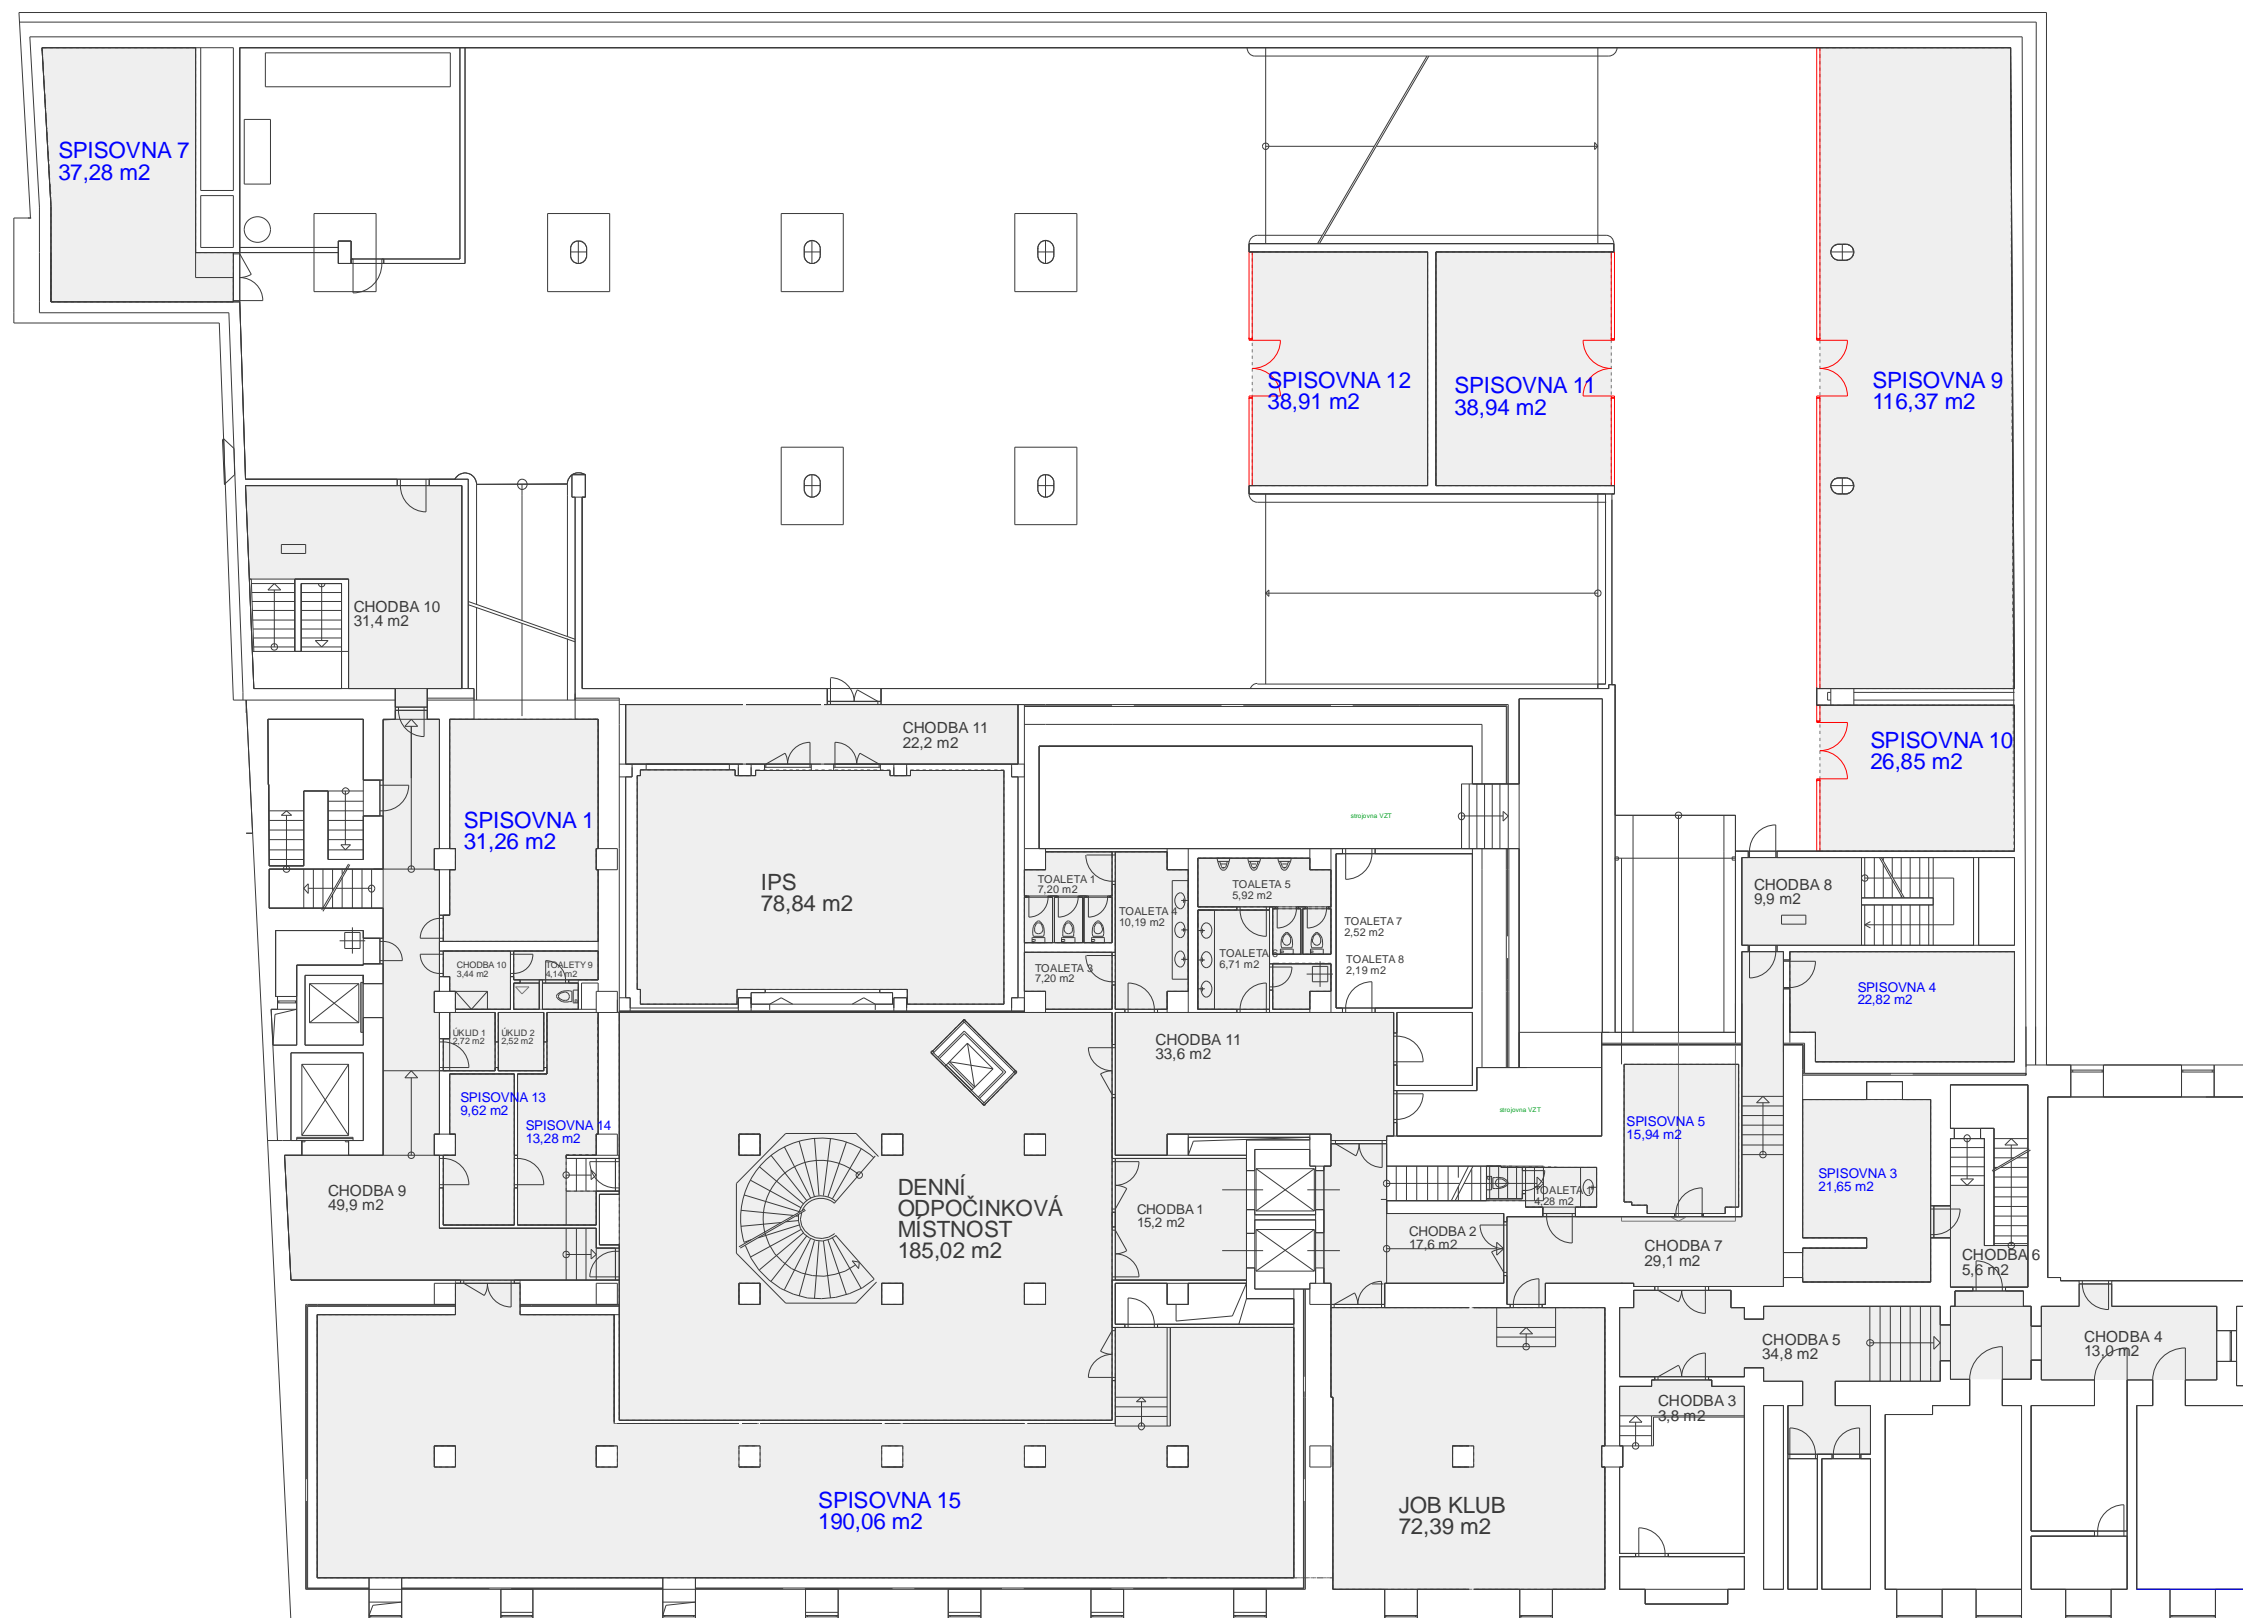

# 3.SUTERÉN

ZONES:

PLOCHA: 405,56 M2

CELKEM:

PLOCHA: 405,56 M2

STÁVAJÍCÍ PŘÍČKY

NOVÉ PŘÍČKY

BOURANÉ PŘÍČKY

## 2.SUTERÉN

ZONES:

PLOCHA: 67,99 M2

CELKEM:  
PLOCHA: 67,99 M2

STÁVAJÍCÍ PŘÍČKY

NOVÉ PŘÍČKY

BOURANÉ PŘÍČKY

SCHEMA:

# 1.SUTERÉN

ZONES:

PLOCHA: 1 224,39 M2

CELKEM:  
PLOCHA: 1 224,39 M2

STÁVAJÍCÍ PŘÍČKY

NOVÉ PŘÍČKY

BOURANÉ PŘÍČKY

SCHEMA: