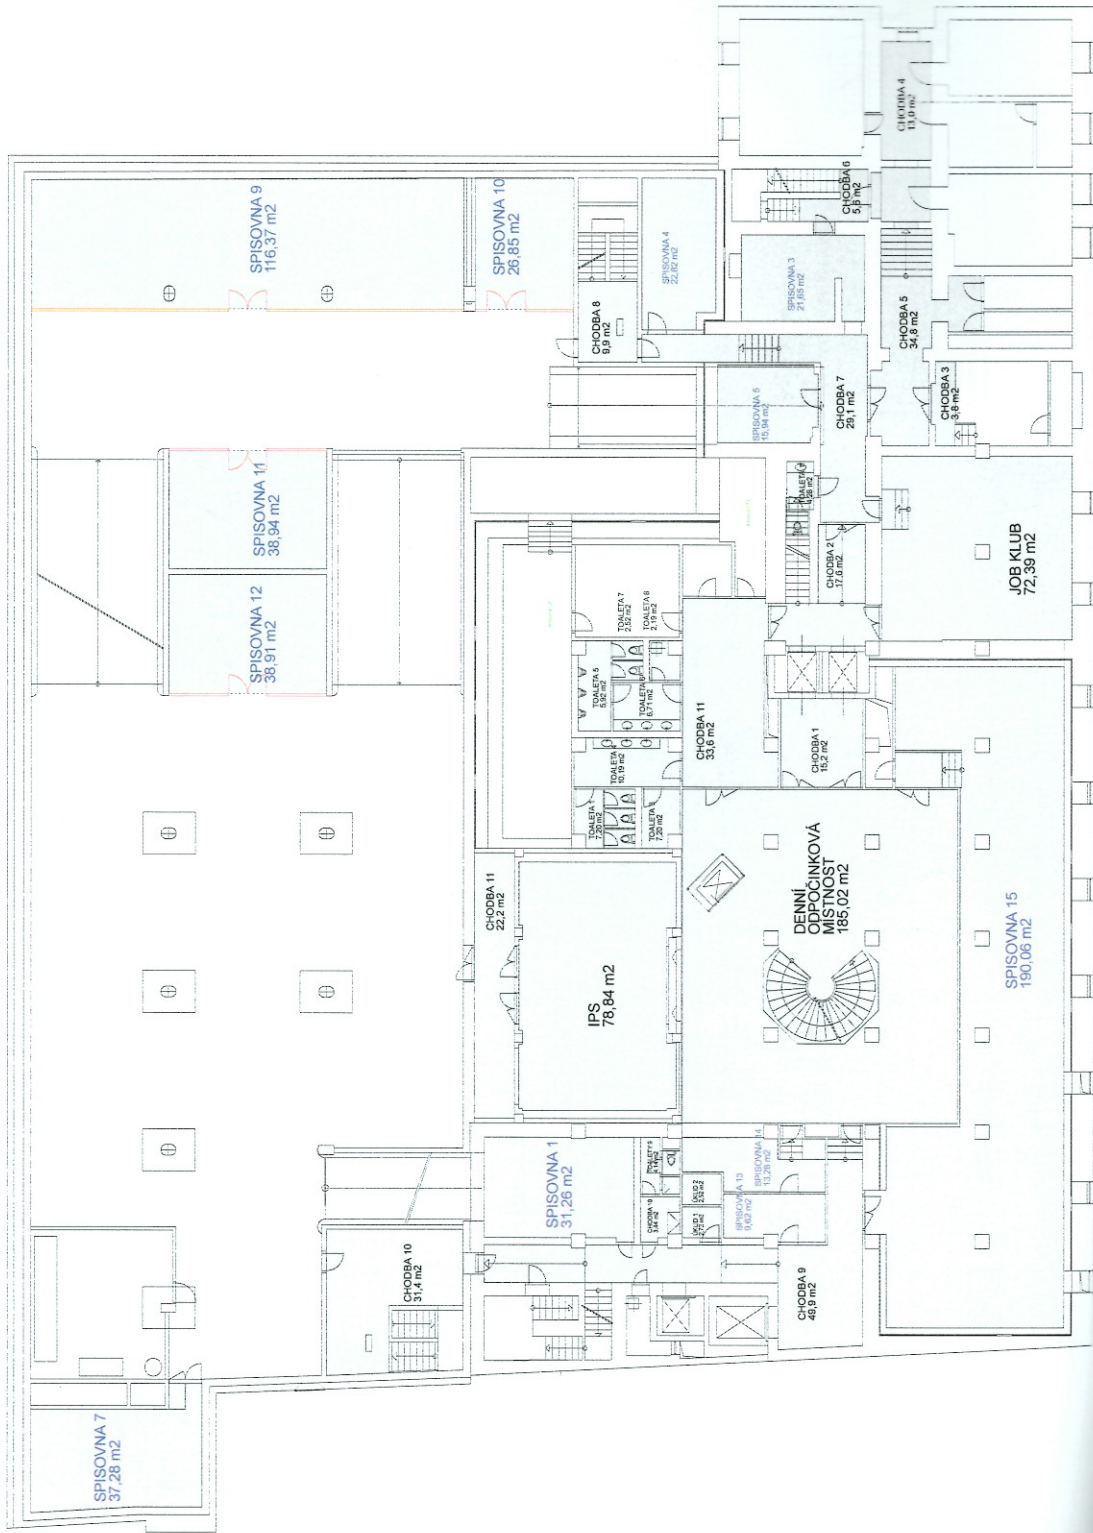

CELKEM:

POČET OSOB: 70

STÁVAJÍCÍ PŘÍČKY

NOVÉ PŘÍČKY

NOVÉ SKLENĚNÉ PŘÍČKY

INTERIÉROVÉ PŘÍČKY

BOURANÉ PŘÍČKY

SCHEMA:

1. SUTERÉN

ZONES:

PLOCHA: 1 224,39 M2

CELKEM:
PLOCHA: 1 224,39 M2

STÁVAJÍCÍ PŘÍČKY

NOVÉ PŘÍČKY

BOURANÉ PŘÍČKY

SCHEMA

2.SUTERÉN

ZONES:

PLOCHA: 67,99 M2

CELKEM:
PLOCHA: 67,99 M2

STÁVAJÍCÍ PŘÍČKY
NOVÉ PŘÍČKY

BOURANÉ PŘÍČKY

SCHEMA:

3.SUTERÉN

ZONES:

PLOCHA: 405,56 M2

CELKEM:

PLOCHA: 405,56 M2

STÁVAJÍCÍ PRÍČKY

NOVÉ PRÍČKY

BOURANÉ PRÍČKY

SCHEMA