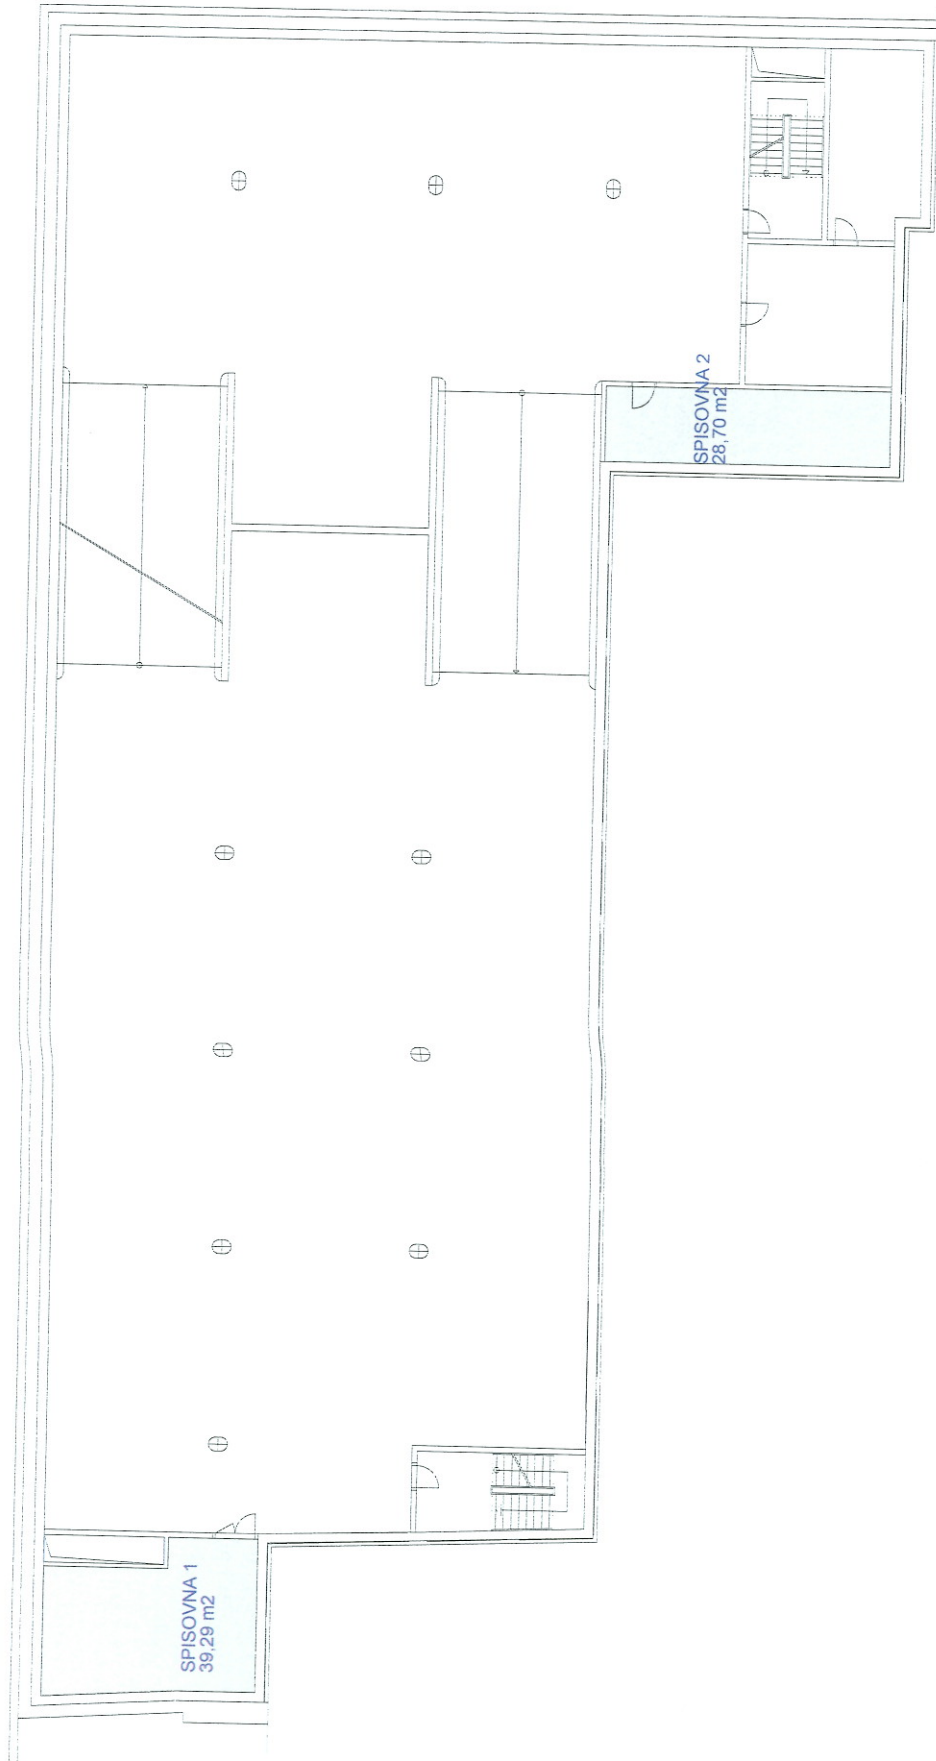

1. SUTERÉN

ZONES:

PLOCHA: 1 224,39 M2

CELKEM:
PLOCHA: 1 224,39 M2

STÁVAJÍCÍ PŘÍČKY

NOVÉ PŘÍČKY

BOURANÉ PŘÍČKY

SCHEMA

2.SUTERÉN

ZONES:

PLOCHA: 67,99 M2

CELKEM:
PLOCHA: 67,99 M2

STÁVAJÍCÍ PŘÍČKY
NOVÉ PŘÍČKY

BOURANÉ PŘÍČKY

SCHEMA:

3.SUTERÉN

ZONES:

PLOCHA: 405,56 M2

CELKEM:

PLOCHA: 405,56 M2

STÁVAJÍCÍ PRÍČKY

NOVÉ PRÍČKY

BOURANÉ PRÍČKY

SCHEMA