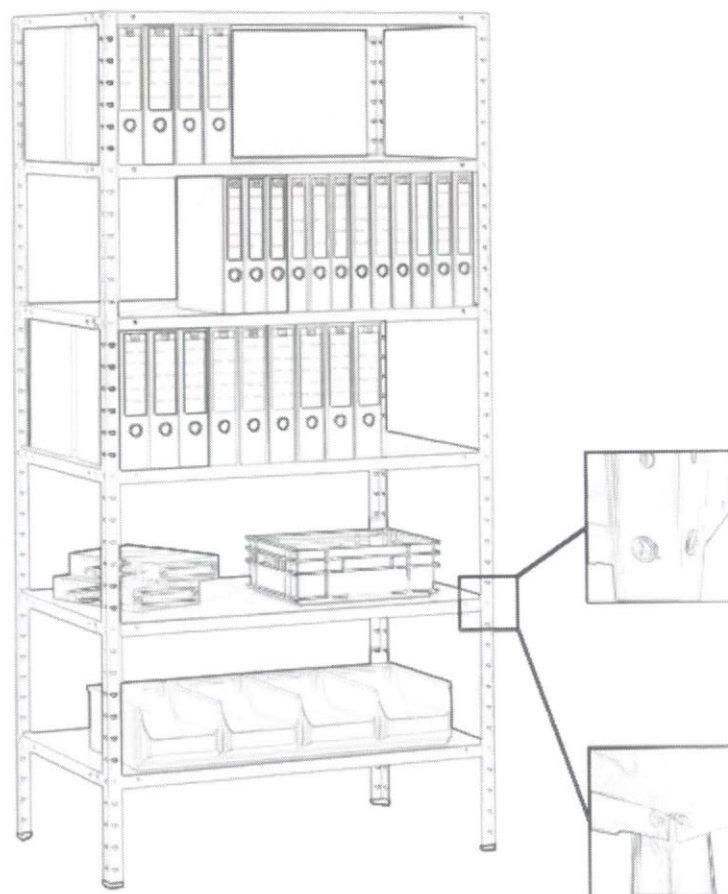

- úchytka

- úchytka

- úchytka

SOUPIS

pozn. Schémata výrobků viz. Příloha s obrázky

**POPIS STANDARDU**

- jedná se o plastový kruh o průměru 120mm, tl. 5mm s nalepenými běžně užívanými symboly, vyříznutými z černého plastu (tl. 3mm), který bude umístěn na dveřích příslušných místností.

**ZÁKLADNÍ ROZMĚRY**

průměr	120 mm
tloušťka	5 mm

**POPIS STANDARDU**

- jedná se o plastový kruh o průměru 120mm, tl. 5mm s nalepenými běžně užívanými symboly, vyříznutými z černého plastu (tl. 3mm), který bude umístěn na dveřích příslušných místností.

**ZÁKLADNÍ ROZMĚRY**

průměr	120 mm
tloušťka	5 mm

**POPIS STANDARDU**

- jedná se o plastový kruh o průměru 120mm, tl. 5mm s nalepenými běžně užívanými symboly, vyřiznutými z černého plastu (tl. 3mm), který bude umístěn na dveřích příslušných místností.