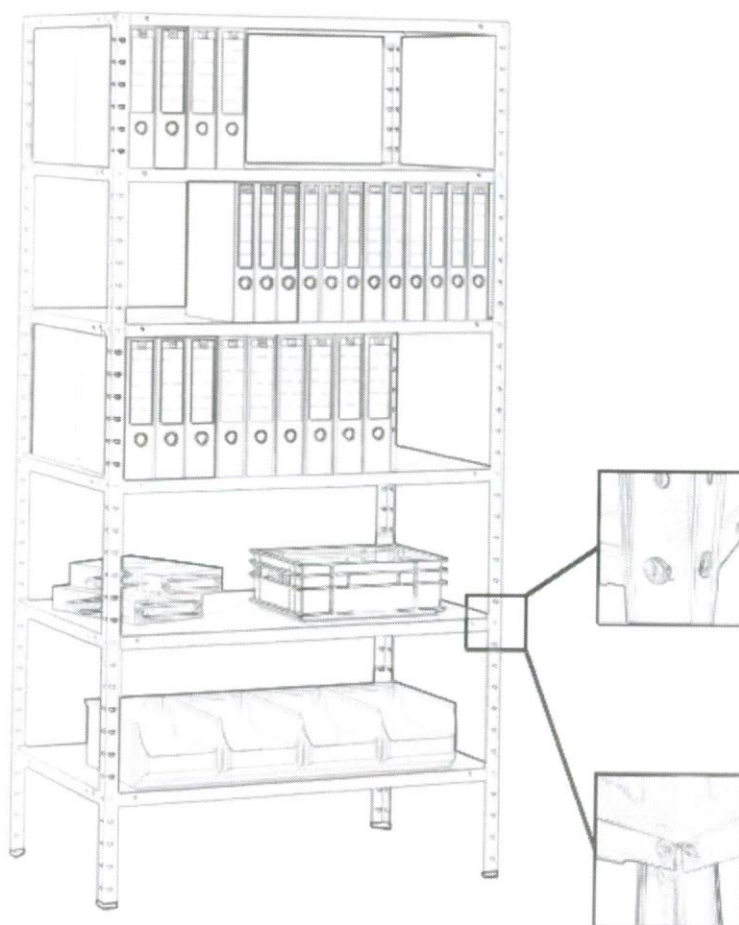

- úchytka

- úchytka

- úchytka

SOUPIS

pozn. Schémata výrobků viz. Příloha s obrázky

**POPIS STANDARDU**

- jedná se o plastový kruh o průměru 120mm, tl. 5mm s nalepenými běžně užívanými symboly, vyříznutými z černého plastu (tl. 3mm), který bude umístěn na dveřích příslušných místností.

**ZÁKLADNÍ ROZMĚRY**

průměr	120 mm
tloušťka	5 mm

**POPIS STANDARDU**

- jedná se o plastový kruh o průměru 120mm, tl. 5mm s nalepenými běžně užívanými symboly, vyříznutými z černého plastu (tl. 3mm), který bude umístěn na dveřích příslušných místností.

**ZÁKLADNÍ ROZMĚRY**

průměr	120 mm
tloušťka	5 mm

**POPIS STANDARDU**

- jedná se o plastový kruh o průměru 120mm, tl. 5mm s nalepenými běžně užívanými symboly, vyřiznutými z černého plastu (tl. 3mm), který bude umístěn na dveřích příslušných místností.